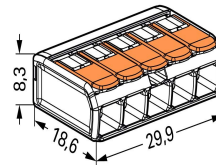

15 mini bornes de connexion 5 entrées WAGO S221 pour fils souples et rigides blindés

Prix du produit :

18,90 €

Galerie de produits :

Blister de 15 mini bornes de connexion automatique 5 fils WAGO S221. Matériel électrique utilisé pour assurer le raccordement à la terre rapide et sûr des drains de masse des fils et câbles blindés ainsi que des fils semi-conducteurs des FLEX A RAY et PREFIL'ZEN

Description du produit :

WAGO S221 : 15 mini bornes de connexion rapide universelles 5 entrées pour câbles blindés, fils blindés, Gains électriques blindées Flexaray et préfilées Prefil'zen

Boite de 15 mini bornes de connexion 5 fils WAGO S221.
Mini bornes de connexion automatique Wago S221 disposant de 5 entrées pour