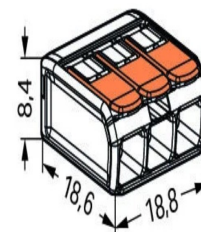

WAGO S221 : 50 mini bornes de connexion rapide 3 entrées pour fils souples et rigides blindés

Prix du produit :

34,90 €

Galerie de produits :

Pot de 50 mini bornes de connexion automatique 3 fils WAGO S221. Bornes Wago pouvant raccorder 3 fils électriques, un raccordement à la terre rapide et sûr des drains de masse des **fils et câbles blindés** ainsi que les fils semi-conducteurs des gaines **FLEX A RAY** et **PREFIL'ZEN**. Chaque borne **comprend un boîtier transparent** qui garantit une plus grande sécurité lors de la connexion des conducteurs.

Description du produit :

Pot de 50 mini bornes de connexion automatique 3 fils WAGO S221. Bornes de connexion rapide Wago S221 disposant de 3 entrées avec boîtier transparent et leviers universels. technologie CAGE CLAMP® garantissant une installation facile sans outil ainsi qu'un contact sûr et durable. WAGO 3 conducteurs pour un raccordement à la terre rapide et sûr des drains de masse des fils et câbles blindés.

Caractéristiques techniques des mini bornes Wago S221 :

- Pour fils souples et rigides
- Nombre de points de serrage : 3
- Tension de référence EN [V] : 450V
- Surtension transitoire de référence [kV] : 4kV
- Courant nominal [A] : 32A
- Type de connexion : CAGE CLAMP®
- Raccordement possible : 0.14 à 4 mm²
- Longueur de dénudage : 11 mm
- Unité : 50