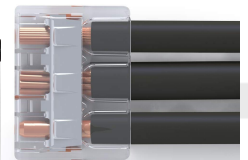

WAGO S221 : 50 mini bornes de connexion rapide 3 entrées pour fils souples et rigides blindés

Prix du produit :

34,90 €

Galerie de produits :

Pot de 50 mini bornes de connexion automatique 3 fils WAGO S221. Bornes Wago pouvant raccorder 3 fils électriques, un raccordement à la terre rapide et sûr des drains de masse des **fils et câbles blindés** ainsi que les fils semi-conducteurs des gaines **FLEX A RAY** et **PREFIL'ZEN**. Chaque borne **comprend un boîtier transparent** qui garantit une plus grande sécurité lors de la connexion des conducteurs.

Description du produit :

Pot de 50 mini bornes de connexion automatique 3 fils WAGO S221. Bornes de connexion rapide Wago S221 disposant de 3 entrées avec boîtier transparent et leviers universels. technologie CAGE CLAMP® garantissant une installation facile sans outil ainsi qu'un contact sûr et durable. WAGO 3 conducteurs pour un raccordement à la terre rapide et sûr des drains de masse des fils et câbles blindés.

Caractéristiques techniques des mini bornes Wago S221 :

- Pour fils souples et rigides
- Nombre de points de serrage : 3
- Tension de référence EN [V] : 450V
- Surtension transitoire de référence [kV] : 4kV
- Courant nominal [A] : 32A
- Type de connexion : CAGE CLAMP®
- Raccordement possible : 0.14 à 4 mm²
- Longueur de dénudage : 11 mm
- Unité : 50