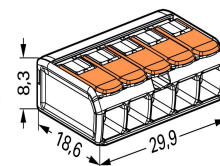

WAGO 221 : 40 mini bornes de connexion rapide 2, 3 et 5 entrées pour fils souples et rigides blindés

Prix du produit :

27,90 €

Galerie de produits :

Blister panaché de 40 mini bornes de connexion automatique WAGO S221. Ce panaché comprend des bornes Wago équipées de leviers pouvant accueillir 2, 3 ou 5 fils électriques. Ce pack est parfait pour les raccordements à la terre rapide et sûr des drains de masse des **fils et câbles blindés** ainsi que les fils semi-conducteurs des gaines **FLEX A RAY** et **PREFIL'ZEN** .

Description du produit :

Chaque borne de raccordement comprend un boîtier transparent pour contrôler visuellement les connexions, des conducteurs de différentes sections et de différents types (souple et rigide) peuvent être connectés à une même borne Wago S221, jusqu'à 4 mm². Elles offrent un réel gain de place (40%) par rapport au modèle précédent. Ainsi, les installateurs électriques peuvent désormais réaliser des installations dans des espaces confinés.