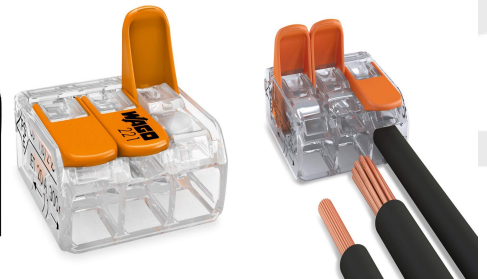

WAGO 221 : 40 mini bornes de connexion rapide 2, 3 et 5 entrées pour fils souples et rigides blindés

Prix du produit :

27,90 €

Galerie de produits :

Blister panaché de 40 mini bornes de connexion automatique WAGO S221. Ce panaché comprend des bornes Wago équipées de leviers pouvant accueillir 2, 3 ou 5 fils électriques. Ce pack est parfait pour les raccordements à la terre rapide et sûr des drains de masse des **fils et câbles blindés** ainsi que les fils semi-conducteurs des gaines **FLEX A RAY** et **PREFIL'ZEN** .

Description du produit :

Chaque borne de raccordement comprend un boîtier transparent pour contrôler visuellement les connexions, des conducteurs de différentes sections et de différents types (souple et rigide) peuvent être connectés à une même borne Wago S221, jusqu'à 4 mm². Elles offrent un réel gain de place (40%) par rapport au modèle précédent. Ainsi, les installateurs électriques peuvent désormais réaliser des installations dans des espaces confinés.

Composition du panaché de mini bornes de raccordement Wago :

- 20 bornes de connexion à 2 entrées
- 15 bornes automatiques à 3 entrées
- 5 bornes Wago à 5 entrées

Caractéristiques techniques des mini bornes Wago S221 :

- Pour fils souples et rigides
- Nombre de points de serrage : 2, 3 ou 5
- Tension de référence EN [V] : 450V
- Surtension transitoire de référence [kV] : 4kV
- Courant nominal [A] : 32A
- Type de connexion : CAGE CLAMP®
- Raccordement possible : 0.14 à 4 mm²