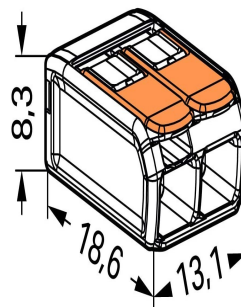

WAGO 221 : 40 mini bornes de connexion rapide 2, 3 et 5 entrées pour fils souples et rigides blindés

Prix du produit :

27,90 €

Galerie de produits :

Blister panaché de 40 mini bornes de connexion automatique WAGO S221. Ce panaché comprend des bornes Wago équipées de leviers pouvant accueillir 2, 3 ou 5 fils électriques. Ce pack est parfait pour les raccordements à la terre rapide et sûr des drains de masse des **fils et câbles blindés** ainsi que les fils semi-conducteurs des gaines **FLEX A RAY** et **PREFIL'ZEN** .

Description du produit :

Chaque borne de raccordement comprend un boîtier transparent pour contrôler visuellement les connexions, des conducteurs de différentes sections et de différents types (souple et rigide) peuvent être connectés à une même borne Wago S221, jusqu'à 4 mm². Elles offrent un réel gain de place (40%) par rapport au modèle précédent. Ainsi, les installateurs électriques peuvent désormais réaliser des installations dans des espaces confinés.

- Pour fils souples et rigides
- Nombre de points de serrage : 2, 3 ou 5
- Tension de référence EN [V] : 450V
- Surtension transitoire de référence [kV] : 4kV
- Courant nominal [A] : 32A
- Type de connexion : CAGE CLAMP®