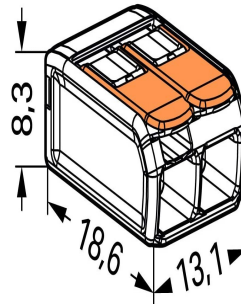

WAGO 221 : 40 mini bornes de connexion rapide 2, 3 et 5 entrées pour fils souples et rigides blindés

Prix du produit :

27,90 €

Galerie de produits :

Blister panaché de 40 mini bornes de connexion automatique WAGO S221. Ce panaché comprend des bornes Wago équipées de leviers pouvant accueillir 2, 3 ou 5 fils électriques. Ce pack est parfait pour les raccordements à la terre rapide et sûr des drains de masse des **fils et câbles blindés** ainsi que les fils semi-conducteurs des gaines **FLEX A RAY** et **PREFIL'ZEN** .

Description du produit :

Chaque borne de raccordement comprend un boîtier transparent pour contrôler visuellement les connexions, des conducteurs de différentes sections et de différents types (souple et rigide) peuvent être connectés à une même borne Wago S221, jusqu'à 4 mm². Elles offrent un réel gain de place (40%) par rapport au modèle précédent. Ainsi, les installateurs électriques peuvent désormais réaliser des installations dans des espaces confinés.

- Pour fils souples et rigides
- Nombre de points de serrage : 2, 3 ou 5
- Tension de référence EN [V] : 450V
- Surtension transitoire de référence [kV] : 4kV
- Courant nominal [A] : 32A
- Type de connexion : CAGE CLAMP®
- Raccordement possible : 0.14 à 4 mm²