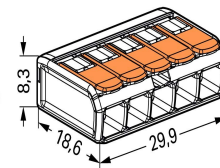

WAGO 221 : 40 mini bornes de connexion rapide 2, 3 et 5 entrées pour fils souples et rigides blindés

Prix du produit :

27,90 €

Galerie de produits :

Blister panaché de 40 mini bornes de connexion automatique WAGO S221. Ce panaché comprend des bornes Wago équipées de leviers pouvant accueillir 2, 3 ou 5 fils électriques. Ce pack est parfait pour les raccordements à la terre rapide et sûr des drains de masse des **fils et câbles blindés** ainsi que les fils semi-conducteurs des gaines **FLEX A RAY** et **PREFIL'ZEN** .

Description du produit :

Chaque borne de raccordement comprend un boîtier transparent pour contrôler visuellement les connexions, des conducteurs de différentes sections et de différents types (souple et rigide) peuvent être connectés à une même borne Wago S221, jusqu'à 4 mm². Elles offrent un réel gain de place (40%) par rapport au modèle précédent. Ainsi, les installateurs électriques peuvent désormais réaliser des installations dans des espaces confinés.