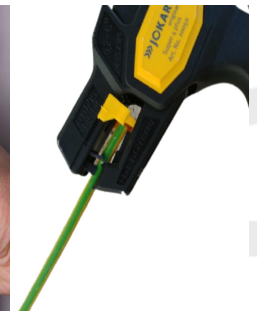

Jokari - Pince à dénuder automatique pour fils et câbles blindés

Prix du produit :

25,00 €

Galerie de produits :

Pince à dénuder **Jokari** permet un dénudage rapide et précis, même dans les endroits difficiles d'accès, aucun ajustement de la section du câble nécessaire, un système de balayage automatique et donc aucun dommage les conducteurs butées de longueur réglable de 6,0 à 15,0 mm pour un dénudage en série régulier · Pince coupante latérale intégrée pour conducteurs jusqu'à 2,5 mm²

Description du produit :

JOKARI Pince à dénuder automatique Super 4 Plus pour câbles et fils blindés - électricité biocompatible

Pince à dénuder **Jokari** ergonomique et automatique pour conducteurs et fils de 0,2 à 6,0 mm². Permet un dénudage rapide et précis, même dans les endroits difficiles d'accès. Aucun ajustement de la section de câble requis. Convient aux câbles blindés et fils blindés. Système de palpeur spécifique qui n'endommage pas le conducteur. Pince coupante inclinée extérieure, parfaitement positionnée pour les conducteurs jusqu'à 2,5 mm². La partie principale de la pince est en polyamide renforcé de fibres de verre. Poignée avec un grand trou à l'extrémité pour une fixation si nécessaire.

Caractéristiques techniques Pince à dénuder Super 4 Plus Jokari :

- Marque du produit : JOKARI
- Mécanisme d'ouverture : Oui
- Type de produit : Dénudeur automatique
- Usage du produit : Couper, dégainer, et dénuder des fils électriques
- Diamètre du fil (en mm) : 6
- Longueur de la pince (en mm) : 155
- Garantie (en années) : 2