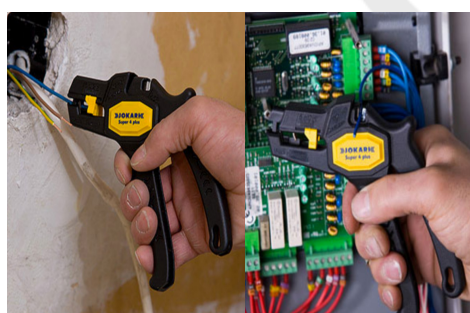

# Jokari - Pince à dénuder automatique pour fils et câbles blindés

Prix du produit :

25,00 €

Galerie de produits :

Pince à dénuder **Jokari** permet un dénudage rapide et précis, même dans les endroits difficiles d'accès, aucun ajustement de la section du câble nécessaire, un système de balayage automatique et donc aucun dommage les conducteurs butées de longueur réglable de 6,0 à 15,0 mm pour un dénudage en série régulier · Pince coupante latérale intégrée pour conducteurs jusqu'à 2,5 mm<sup>2</sup>

### **JOKARI Pince à dénuder automatique Super 4 Plus pour câbles et fils blindés - électricité biocompatible**

Pince à dénuder **Jokari** ergonomique et automatique pour conducteurs et fils de 0,2 à 6,0 mm<sup>2</sup>. Permet un dénudage rapide et précis, même dans les endroits difficiles d'accès. Aucun ajustement de la section de câble requis. Convient aux câbles blindés et fils blindés. Système de palpeur spécifique qui n'endommage pas le conducteur. Pince coupante inclinée extérieure, parfaitement positionnée pour les conducteurs jusqu'à 2,5 mm<sup>2</sup>. La partie principale de la pince est en polyamide renforcé de fibres de verre. Poignée avec un grand trou à l'extrémité pour une fixation si nécessaire.

#### **Caractéristiques techniques Pince à dénuder Super 4 Plus Jokari :**

- Marque du produit : JOKARI
- Mécanisme d'ouverture : Oui
- Type de produit : Dénudeur automatique
- Usage du produit : Couper, dégainer, et dénuder des fils électriques
- Diamètre du fil (en mm) : 6
- Longueur de la pince (en mm) : 155
- Garantie (en années) : 2