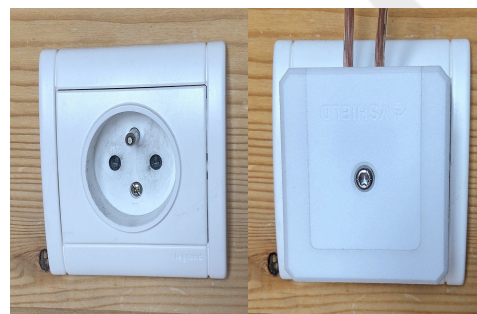

GPE - Prise de mise à la terre (CEE 7/7) - Yshield

Prix du produit :

29,90 €

Galerie de produits :

YSHIELD® GPE

Fiche de mise à la terre EF (CEE 7/7) pour les produits textiles de blindage électromagnétique portable, tels que les baldaquins anti-ondes, les sacs de couchage anti-ondes, la literie anti-ondes ou les produits de mise à la terre Yshield Earthing.

Description du produit :

YSHIELD® GPE | Fiche de mise à la terre (CEE 7/7)

Fiche de mise à la terre **pour les produits textiles portables**, tels que les baldaquins anti-ondes, les sacs de couchage anti-ondes, la literie anti-ondes ou les produits de mise à la terre Yshield Earthing. Les produits de blindage fixes (peintures anti ondes, toiles anti ondes, tissus anti ondes, etc.) ne doivent pas être mis à la terre avec cette fiche, puisqu'ils sont prévus pour une mise à la terre fixe définitive non démontable. Utiliser pour cet usage le produit [GP1](#).

Connectivité :

2 raccords de câble, par le haut de la prise GPE si votre prise murale française est branchée dans le bon sens. Si vous souhaitez que les câbles partent vers le bas, vous pouvez utiliser un intermédiaire permettant de retourner la fiche GPE dans la prise murale, un [adaptateur de prise France Schuko avec terre](#).

Si vous avez besoin de 4 raccords, utilisez la fiche de connexion GP1, qui a 4 raccords de mise à la terre possible et qui peut aussi être utilisée en mode amovible, même si à la base elle a été conçue pour un usage en fixe, vissée sur une prise.