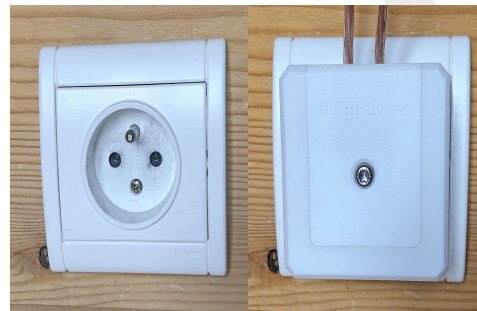

## GPE - Prise de mise à la terre (CEE 7/7) - Yshield

**YSHIELD® GPE**

**Prix du produit :**

**29,90 €**

**Galerie de produits :**

Fiche de mise à la terre EF (CEE 7/7) pour les produits textiles de blindage électromagnétique portable, tels que les baldaquins anti-ondes, les sacs de couchage anti-ondes, la literie anti-ondes ou les produits de mise à la terre Yshield Earthing.

**Description du produit :**

**YSHIELD® GPE | Fiche de mise à la terre (CEE 7/7)**

Fiche de mise à la terre **pour les produits textiles portables**, tels que les baldaquins anti-ondes, les sacs de couchage anti-ondes, la literie anti-ondes ou les produits de mise à la terre Yshield Earthing. Les produits de blindage fixes (peintures anti ondes, toiles anti ondes, tissus anti ondes, etc.) ne doivent pas être mis à la terre avec cette fiche, puisqu'ils sont prévus pour une mise à la terre fixe définitive non démontable. Utiliser pour cet usage le produit [GP1](#).

## Connectivité :

**2** raccords de câble, par le haut de la prise GPE si votre prise murale française est branchée dans le bon sens. Si vous souhaitez que les câbles partent vers le bas, vous pouvez utiliser un intermédiaire permettant de retourner la fiche GPE dans la prise murale, un [adaptateur de prise France Schuko avec terre](#).

Si vous avez besoin de 4 raccords, utilisez la fiche de connexion GP1, qui a 4 raccords de mise à la terre possible et qui peut aussi être utilisée en mode amovible, même si à la base elle a été conçue pour un usage en fixe, vissée sur une prise.