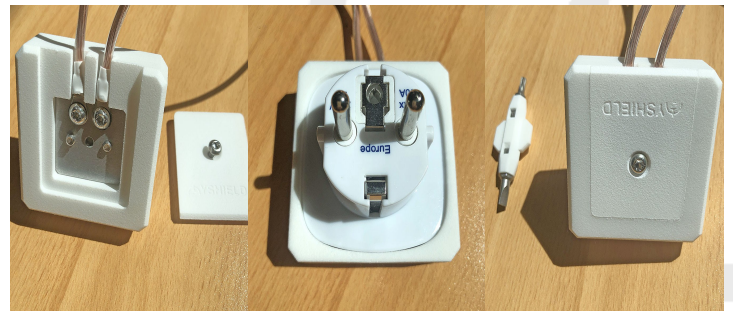

GPE - Prise de mise à la terre (CEE 7/7) - Yshield

Prix du produit :

29,90 €

Galerie de produits :

YSHIELD® GPE

Fiche de mise à la terre EF (CEE 7/7) pour les produits textiles de blindage électromagnétique portable, tels que les baldaquins anti-ondes, les sacs de couchage anti-ondes, la literie anti-ondes ou les produits de mise à la terre Yshield Earthing.

Description du produit :

YSHIELD® GPE | Fiche de mise à la terre (CEE 7/7)

Fiche de mise à la terre **pour les produits textiles portables**, tels que les baldaquins anti-ondes, les sacs de couchage anti-ondes, la literie anti-ondes ou les produits de mise à la terre Yshield Earthing. Les produits de blindage fixes (peintures anti ondes, toiles anti ondes, tissus anti ondes, etc.) ne doivent pas être mis à la terre avec cette fiche, puisqu'ils sont prévus pour une mise à la terre fixe définitive non démontable. Utiliser pour cet usage le produit [GP1](#).

Connectivité :

2 raccords de câble, par le haut de la prise GPE si votre prise murale française est branchée dans le bon sens. Si vous souhaitez que les câbles partent vers le bas, vous pouvez utiliser un intermédiaire permettant de retourner la fiche GPE dans la prise murale, un [adaptateur de prise France Schuko avec terre](#).

Si vous avez besoin de 4 raccords, utilisez la fiche de connexion GP1, qui a 4 raccords de mise à la terre possible et qui peut aussi être utilisée en mode amovible, même si à la base elle a été conçue pour un usage en fixe, vissée sur une prise.