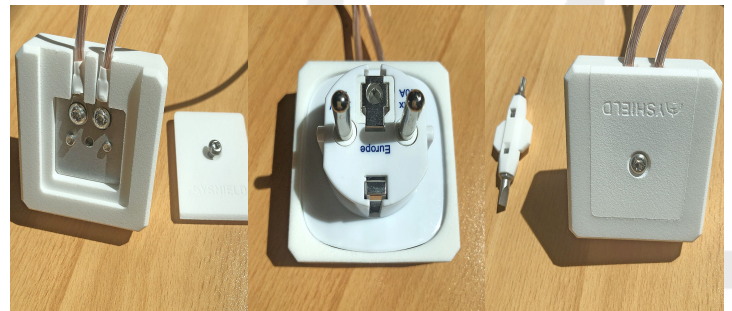

## GPE - Prise de mise à la terre (CEE 7/7) - Yshield

**YSHIELD® GPE**

**Prix du produit :**

**29,90 €**

**Galerie de produits :**

Fiche de mise à la terre EF (CEE 7/7) pour les produits textiles de blindage électromagnétique portable, tels que les baldaquins anti-ondes, les sacs de couchage anti-ondes, la literie anti-ondes ou les produits de mise à la terre Yshield Earthing.

**Description du produit :**

**YSHIELD® GPE | Fiche de mise à la terre (CEE 7/7)**

Fiche de mise à la terre **pour les produits textiles portables**, tels que les baldaquins anti-ondes, les sacs de couchage anti-ondes, la literie anti-ondes ou les produits de mise à la terre Yshield Earthing. Les produits de blindage fixes (peintures anti ondes, toiles anti ondes, tissus anti ondes, etc.) ne doivent pas être mis à la terre avec cette fiche, puisqu'ils sont prévus pour une mise à la terre fixe définitive non démontable. Utiliser pour cet usage le produit [GP1](#).

## Connectivité :

**2** raccords de câble, par le haut de la prise GPE si votre prise murale française est branchée dans le bon sens. Si vous souhaitez que les câbles partent vers le bas, vous pouvez utiliser un intermédiaire permettant de retourner la fiche GPE dans la prise murale, un [adaptateur de prise France Schuko avec terre](#).

Si vous avez besoin de 4 raccords, utilisez la fiche de connexion GP1, qui a 4 raccords de mise à la terre possible et qui peut aussi être utilisée en mode amovible, même si à la base elle a été conçue pour un usage en fixe, vissée sur une prise.