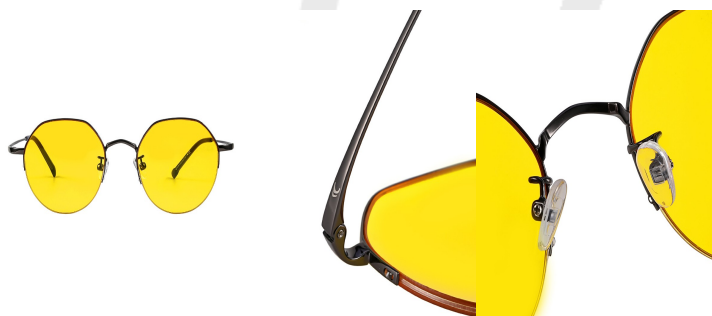

# Lunettes anti lumière bleue gaming PRiSMA - GAMER LAUTA EASY90 - LA702

Prix du produit :

119,00 €

Galerie de produits :

Découvrez les **lunettes de gaming PRiSMA GAMER LAUTA EASY90**, spécialement conçues pour les joueurs exigeants. Ces **lunettes gaming anti lumière bleue** offrent une **protection exceptionnelle** en filtrant jusqu'à **90% de la lumière bleue nocive** à 500 nm. Idéales pour une **expérience de jeu optimale**, elles garantissent le **meilleur rendu des couleurs** tout en **protégeant vos yeux**. Le design demi-monture légère avec une touche rétro, est parfait pour compléter tous les types de visages, qu'ils soient ovales ou anguleux. **Optez pour le confort et la protection** avec nos **lunettes anti lumière bleue gaming**, la meilleure alliée pour vos sessions de jeu prolongées.

Description du produit :

**Lunettes anti lumière bleue gaming - PRiSMA GAMER LAUTA  
EASY90 - LA702**

Alliant élégance et fonctionnalité, les branches métalliques fines et flexibles permettent un ajustement personnalisé. Avec des charnières solides et des plaquettes de nez respirantes, vous bénéficiez d'un confort optimal pendant de longues heures.