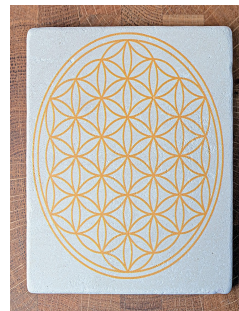

Dessous de plat en travertin avec fleur de vie revitalisante - 10cm

Prix du produit :

10,90 €

Galerie de produits :

Ce dessous de verre en travertin (pierre calcaire très dure) sera parfait pour vos tasses, verres, bouteilles, bols, vases et carafes. Soigneusement décoré avec son motif fleur de vie, il permettra la dynamisation de votre eau. Avec protection en liège, aucun risque pour vos meubles. Taille : 10cm.

Description du produit :

Dessous de plat fleur de vie en travertin de 10cm

Revitalisez vos boissons avec ce joli dessous de verre fleur de vie en travertin!

Le **travertin** est une **Pierre** calcaire naturelle et robuste, aux propriétés thermiques écologiques qui est

extraite et traitée en Turquie.

Pour une protection naturelle des surfaces, le dessous de plat en travertin est muni d'une rondelle de liège sur la face inférieure.

Fabriqué à partir de pierres naturelles, chaque produit est unique dans son aspect et sa finition, rendant tout son charme à ce dessous de plat particulier.

- **Motif** : Fleur de vie

La fleur de vie participe à la revitalisation de l'eau.

La fleur de vie est un symbole d'ordre cosmique et rayonne d'harmonie et de perfection, permettant le gain d'énergie et faire face aux influences énergétiques négatives extérieures.