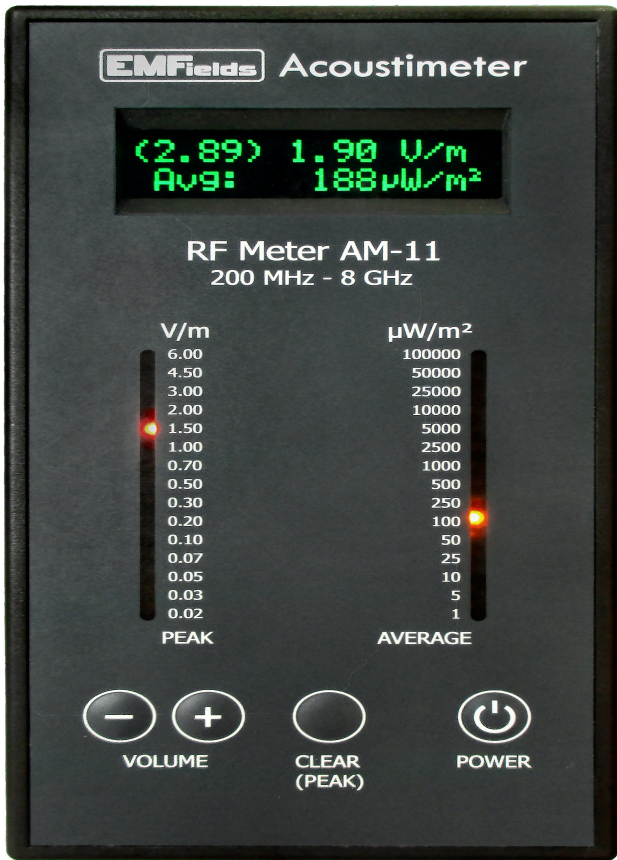

Location mesureur d'ondes HF - Acoustimètre AM11s EMFields (15 jours)

Prix du produit :

70,00 €

Galerie de produits :